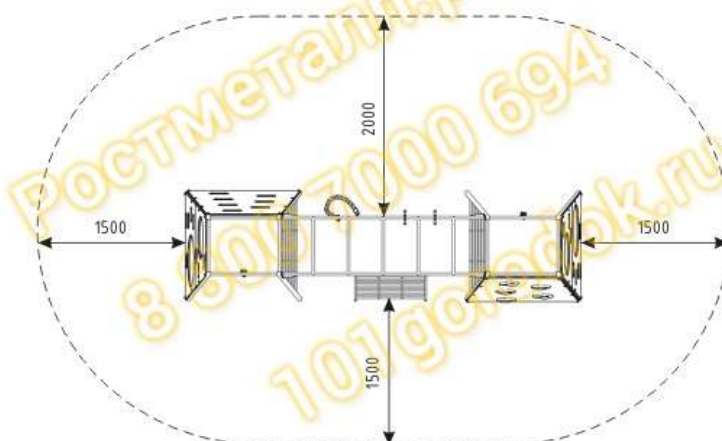

Проектируемые МАФ

12. Спорткомплекс
13. Детский комплекс
14. Урны - 5

ПРИМЕРЫ МАЛЫХ ФОРМ СПОРТКОМПЛЕКС

141590

Зона безопасности
детского спортивного комплекса Скалолаз
арт.: 3143

147156

ДЕТСКИЙ КОМПЛЕКС

6,6*4,3
530000

6,4*4,6
299000