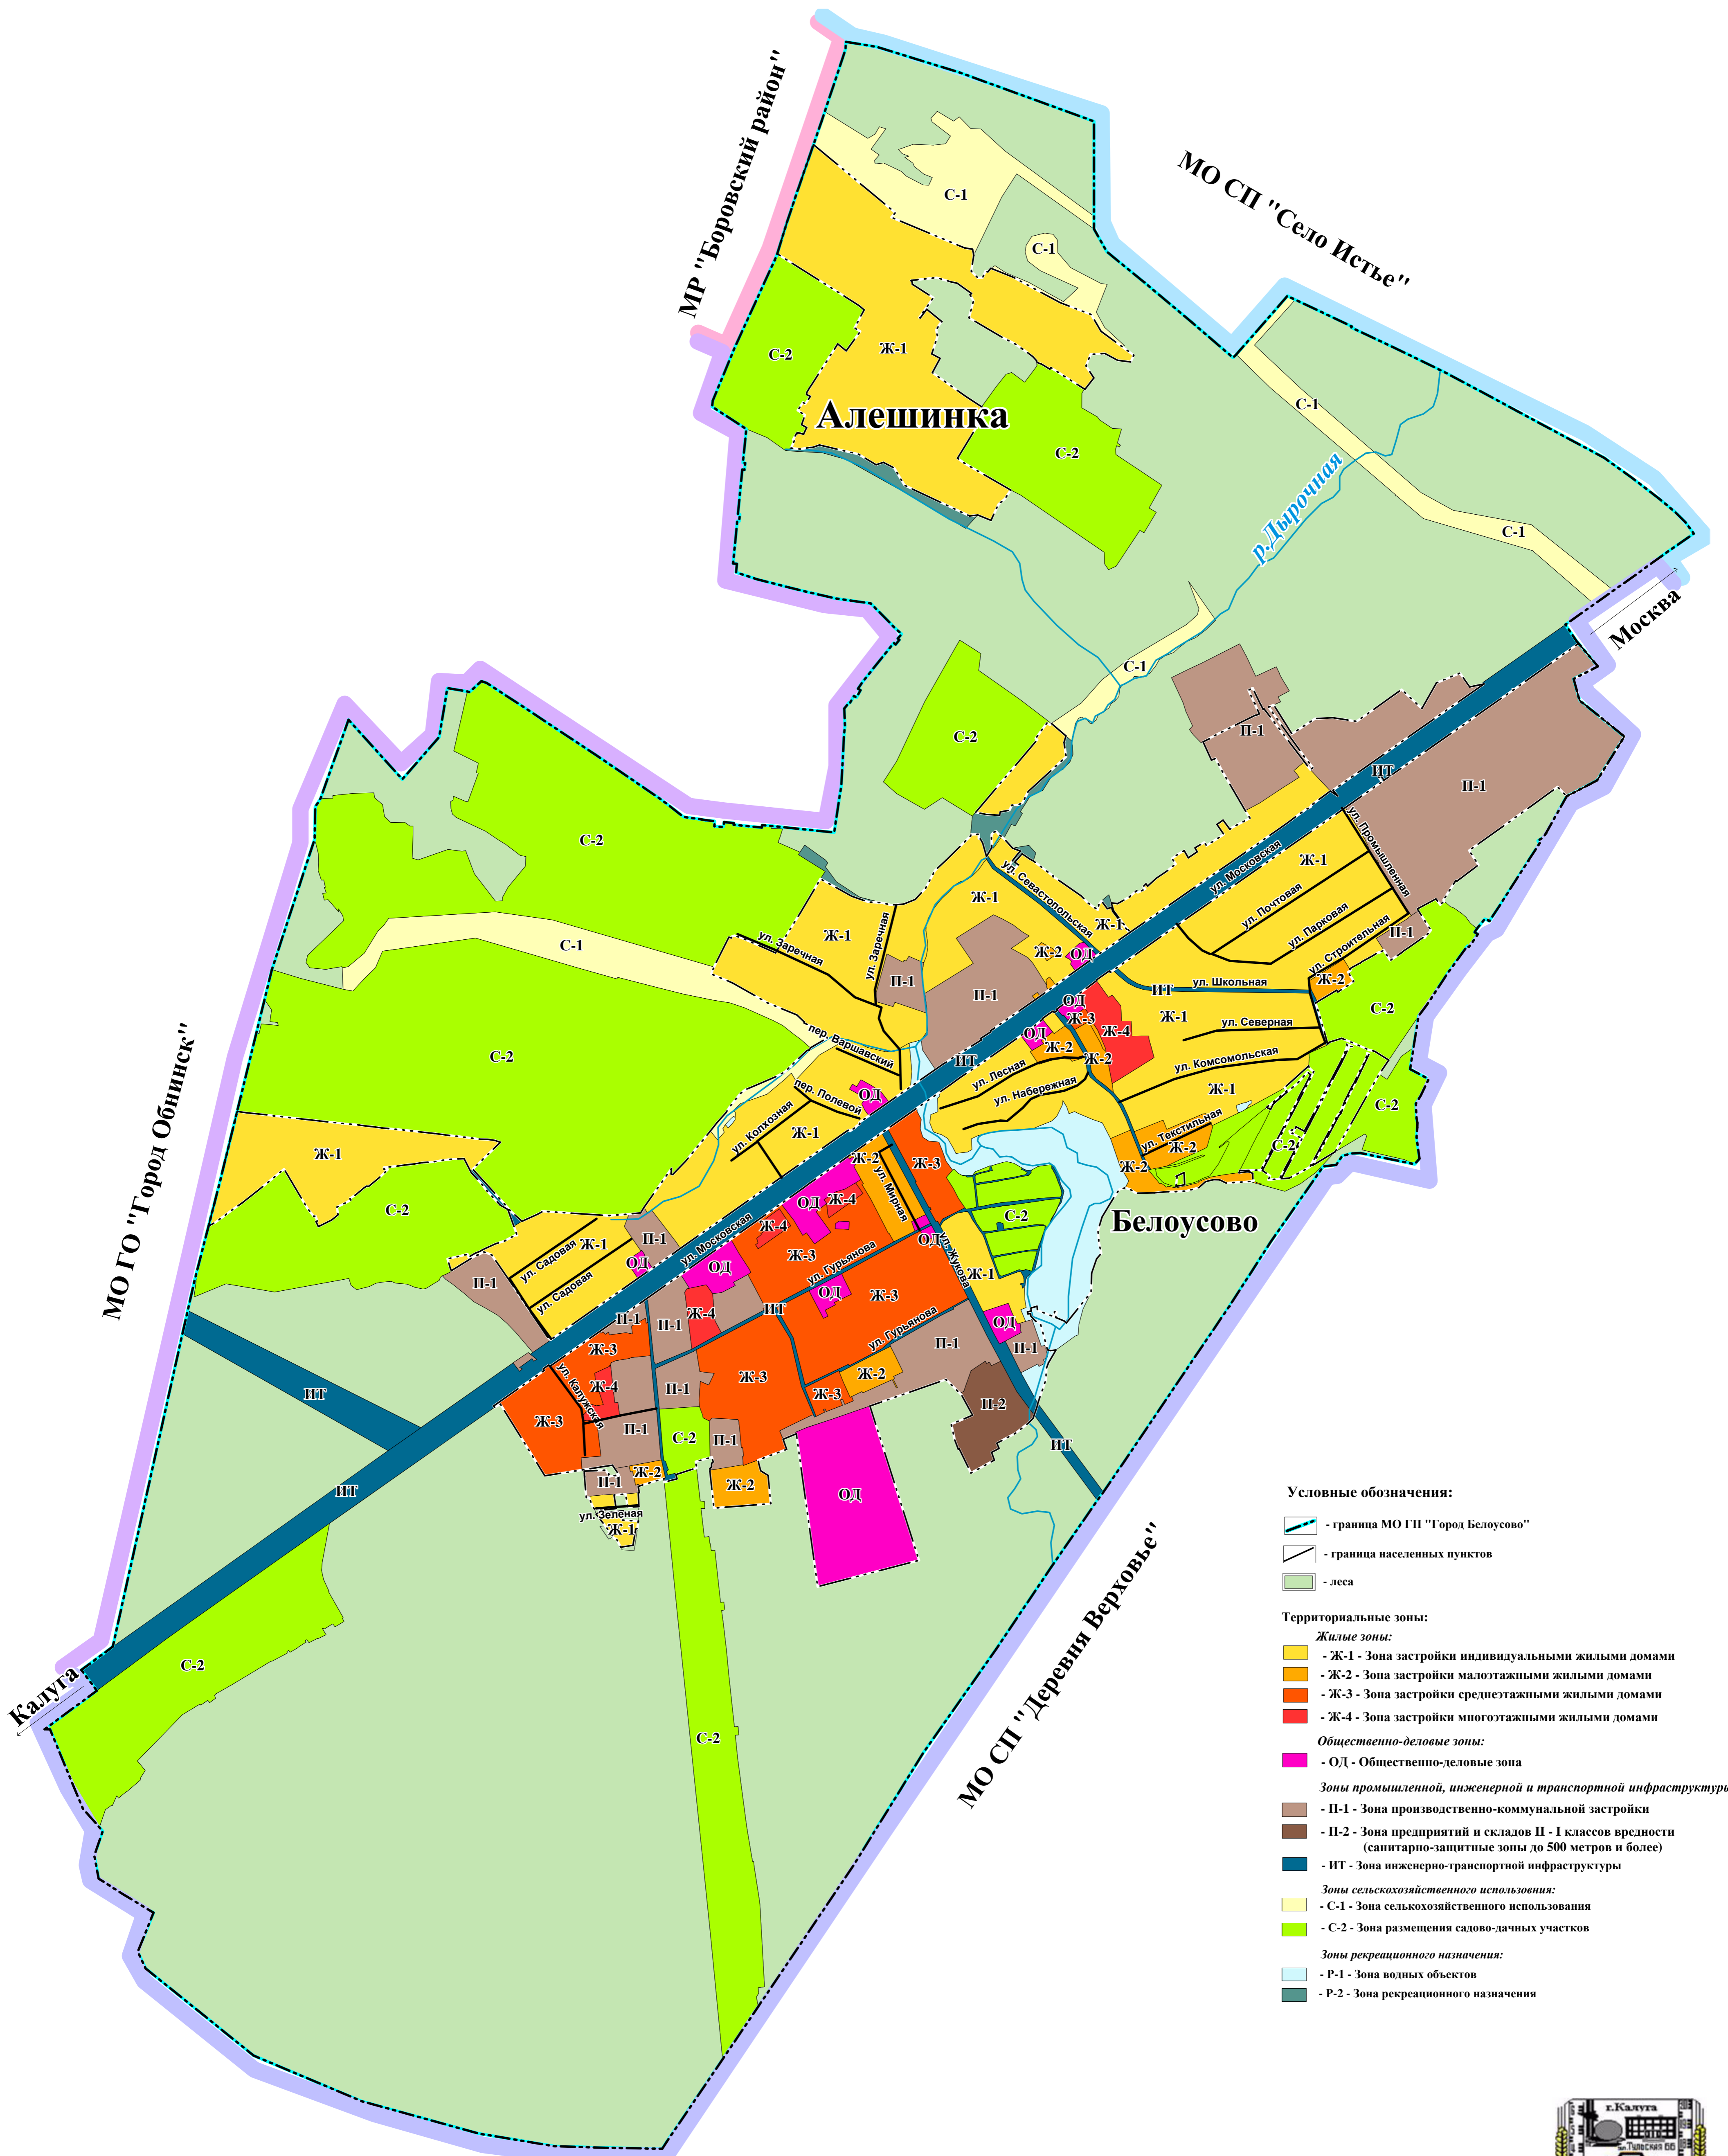

# КАРТА ГРАДОСТРОИТЕЛЬНОГО ЗОНИРОВАНИЯ ПРАВИЛ ЗЕМЛЕПОЛЬЗОВАНИЯ И ЗАСТРОЙКИ

Муниципального образования  
городское поселение "Город Белоусово"  
Жуковского района Калужской области

## Границы территориальных зон

### Условные обозначения:

- граница МО ГП "Город Белоусово"
- граница населенных пунктов
- леса

### Территориальные зоны:

- Жилые зоны:**
- Ж-1 - Зона застройки индивидуальными жилыми домами
  - Ж-2 - Зона застройки малоэтажными жилыми домами
  - Ж-3 - Зона застройки среднетажными жилыми домами
  - Ж-4 - Зона застройки многоэтажными жилыми домами
- Общественно-деловые зоны:**
- ОД - Общественно-деловые зоны
- Зоны промышленной, инженерной и транспортной инфраструктуры:**
- П-1 - Зона производственно-коммунальной застройки
  - П-2 - Зона предприятий и складов П - I классов вредности (санитарно-защитные зоны до 500 метров и более)
  - ИТ - Зона инженерно-транспортной инфраструктуры
- Зоны сельскохозяйственного использования:**
- С-1 - Зона сельскохозяйственного использования
  - С-2 - Зона размещения садово-дачных участков
- Зоны рекреационного назначения:**
- Р-1 - Зона водных объектов
  - Р-2 - Зона рекреационного назначения