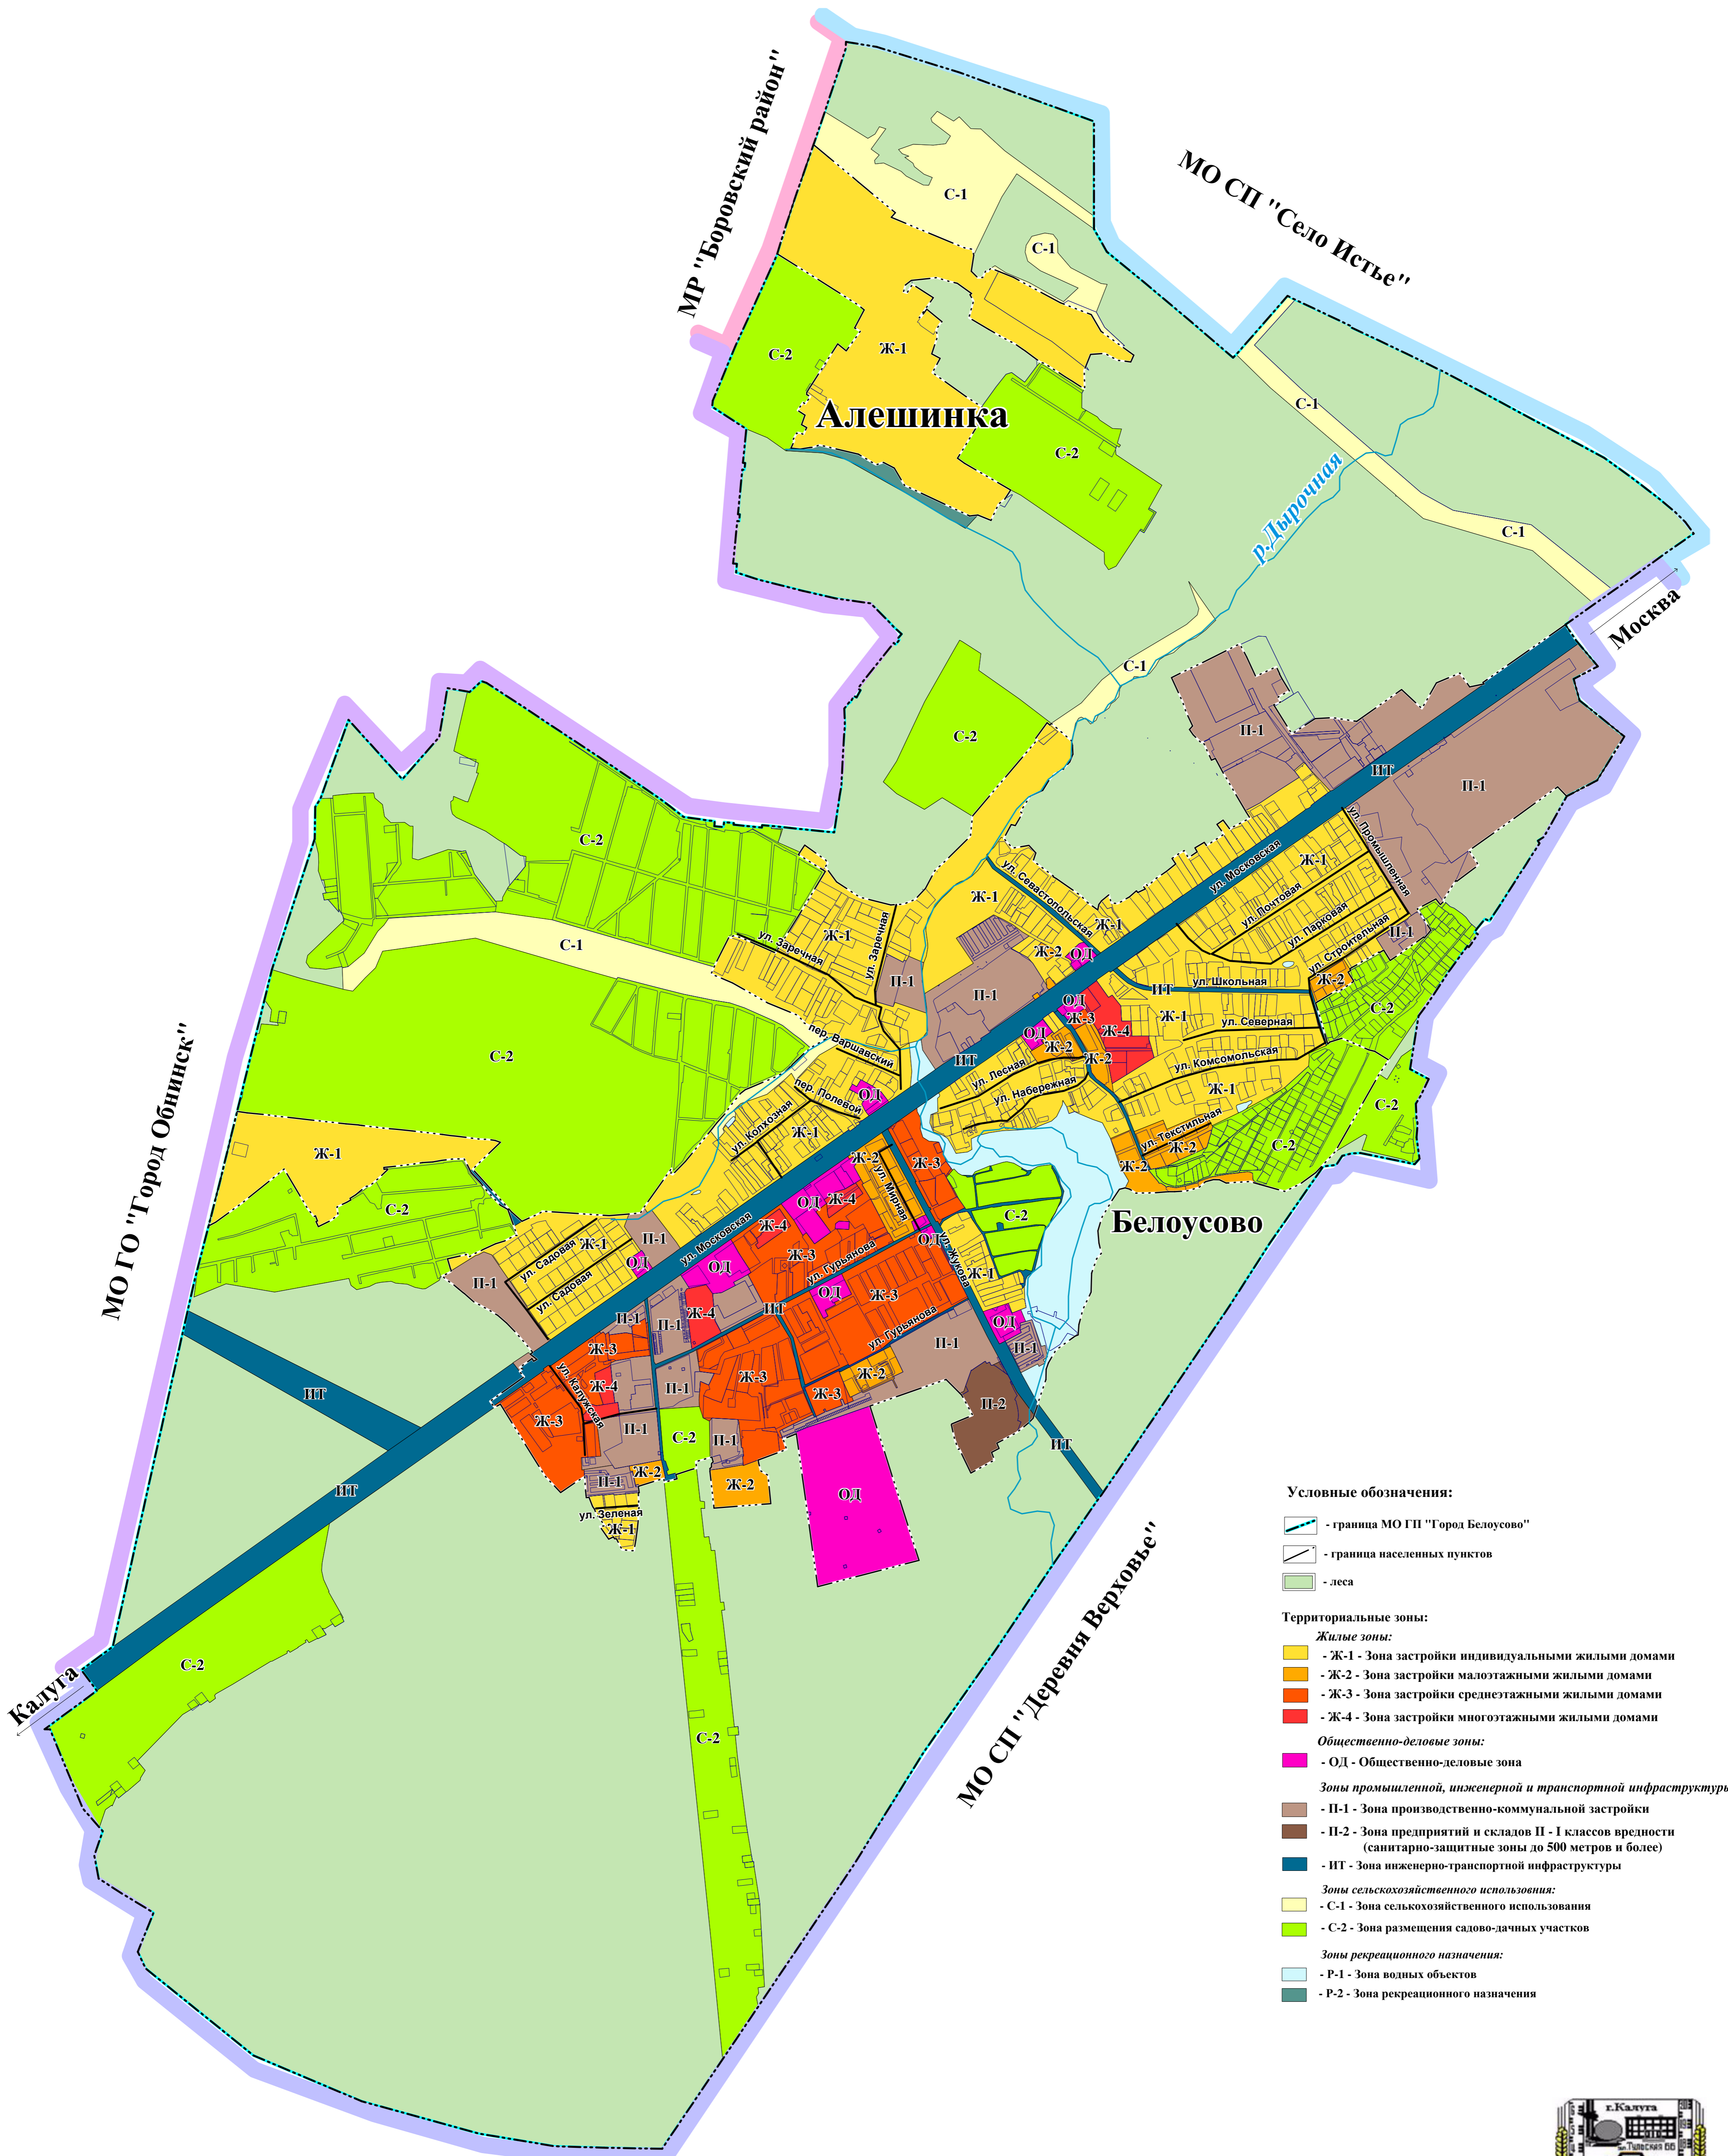

2022

КАРТА ГРАДОСТРОИТЕЛЬНОГО ЗОНИРОВАНИЯ ПРАВИЛ ЗЕМЛЕПОЛЬЗОВАНИЯ И ЗАСТРОЙКИ

Муниципального образования
городское поселение "Город Белоусово"
Жуковского района Калужской области

Границы территориальных зон

Условные обозначения:

- граница МО ГП "Город Белоусово"
- граница населенных пунктов
- леса

Территориальные зоны:

- Жилые зоны:**
- Ж-1 - Зона застройки индивидуальными жилыми домами
 - Ж-2 - Зона застройки малоэтажными жилыми домами
 - Ж-3 - Зона застройки среднетажными жилыми домами
 - Ж-4 - Зона застройки многоэтажными жилыми домами
- Общественно-деловые зоны:**
- ОД - Общественно-деловая зона
- Зоны промышленной, инженерной и транспортной инфраструктуры:**
- П-1 - Зона производственно-коммунальной застройки
 - П-2 - Зона предприятий и складов П - 1 классов вредности (санитарно-защитные зоны до 500 метров и более)
 - ИТ - Зона инженерно-транспортной инфраструктуры
- Зоны сельскохозяйственного использования:**
- С-1 - Зона сельскохозяйственного использования
 - С-2 - Зона размещения садово-дачных участков
- Зоны рекреационного назначения:**
- Р-1 - Зона водных объектов
 - Р-2 - Зона рекреационного назначения

Масштаб 1:8 000